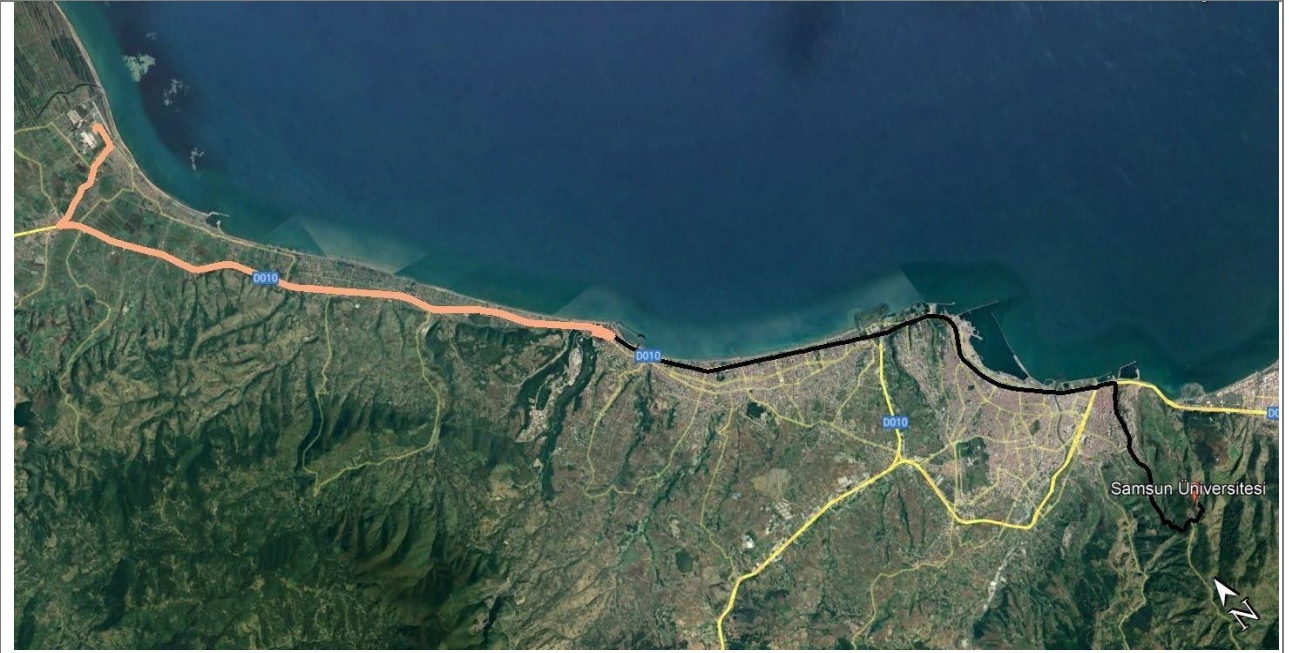

SAMSUN BÜYÜKŞEHİR BELEDİYESİ ULAŞIM DAİRESİ BAŞKANLIĞI

BALLICA RİNG HATTI

R11 – Ballica Havacılık Okulu – Omü Rektörlük Hattı

R25B – Ballica Havacılık Okulu – Samsun Üniversitesi Rektörlük Hattı Siyah Güzergâhta Hizmet Vermektedir.

Güzergâh Başlangıç	Güzergâh Üzerinde Önemli Lokasyonlar	Güzergâh Bitiş
OMÜ Rektörlük	Atatürk Bulvarı, 19 Mayıs İlçesi Suat Kılıç Bulvarı, Samsun Üniversitesi Ballica Kampüsü	Ballica
Samsun Üniversitesi	Samsun Üniversitesi Canik Kampüsü, Belediye Evleri, Atatürk Bulvarı, Suat Kılıç Bulvarı, Samsun Üniversitesi Ballica Kampüsü	Ballica

SAMSUN BÜYÜKŞEHİR BELEDİYESİ TRAMVAY, OTOBÜS VE RİNG SERVİS GÜZERGAHLARI
<https://samulas.com.tr/>

BALLICA KAMPÜSÜ (19 Mayıs İlçesi) Dolmuş Hattı:

Güzergâh-1: Ondokuz Mayıs Üniversitesi Altı – Engiz – Samsun Üniversitesi

Güzergâh-2: 19 Mayıs İlçesi Kaymakamlık Karşısı – Samsun Üniversitesi